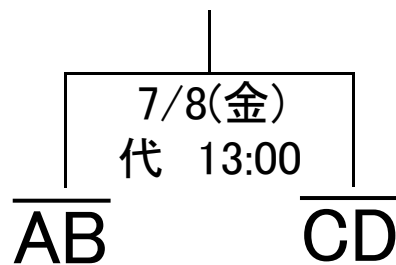

全日本大学バスケットボール新人戦(プレ大会) 女子組み合わせ

< 3位決定戦 >

< 決勝戦 >

| | |
|---|----------|
| 1 | 聖カタリナ大学 |
| 2 | 北陸大学 |
| 3 | 東海大学九州 |
| 4 | 松蔭大学 |
| 1 | 東京医療保健大学 |
| 2 | 北洋大学 |
| 3 | 武庫川女子大学 |
| 4 | 愛知学泉大学 |

7/7(木)
代 13:00